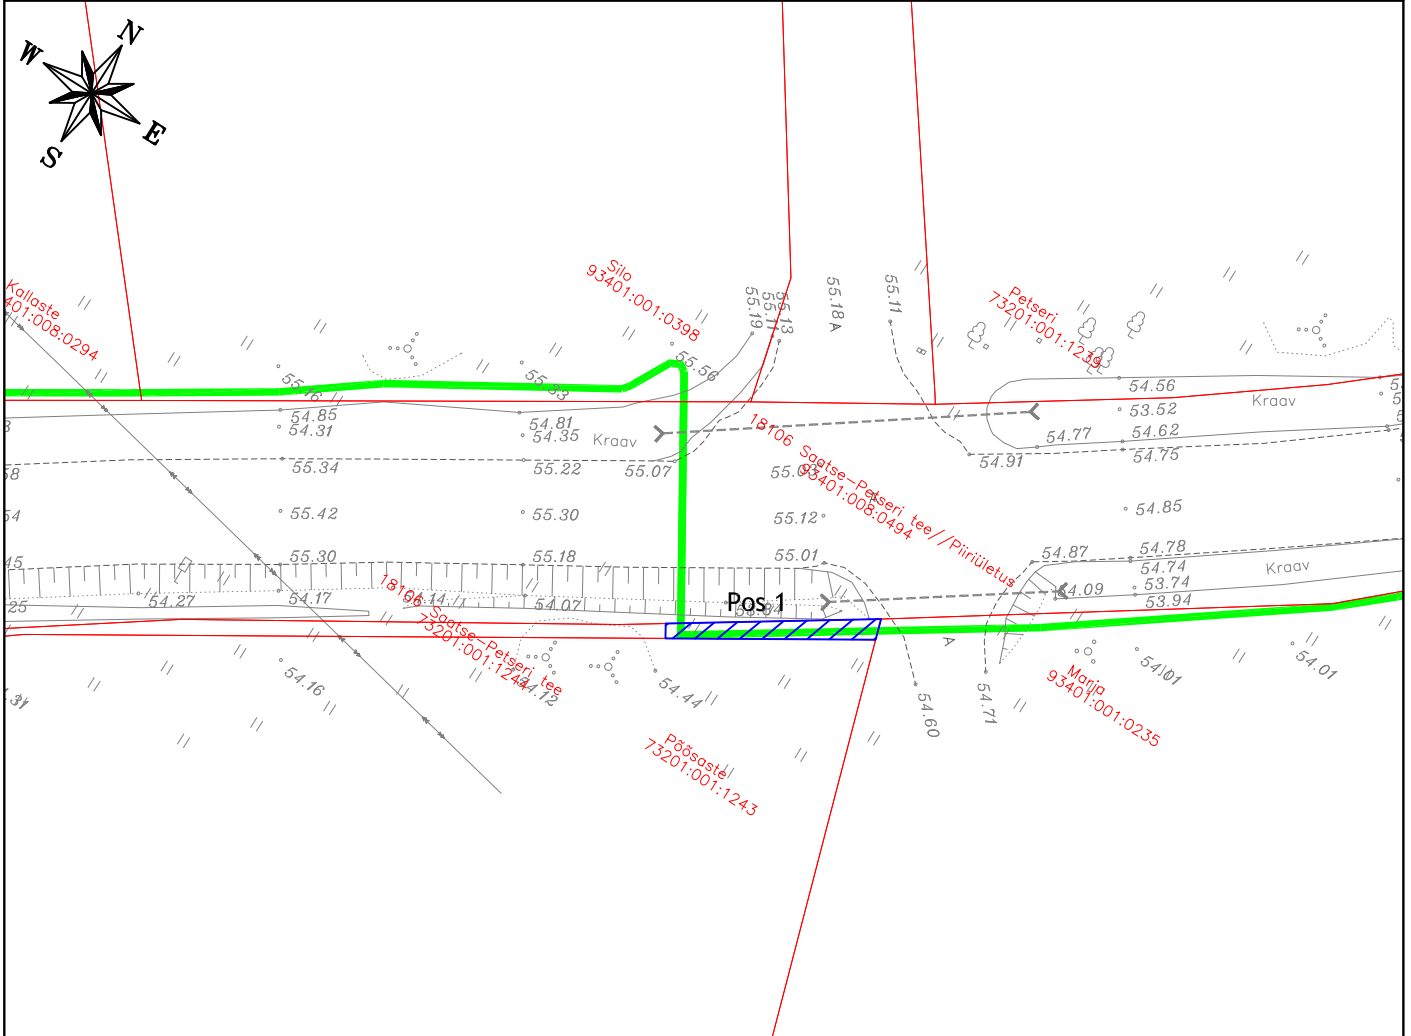

Isikliku kasutusõiguse seadmise plaan

IKÕ ala Pos nr (plaanil)	Kinnistu registriosa nr	Katastriüksuse tunnus, nimi ja sihtotstarve	IKÕ ala pindala m ²
Pos 1	18294150	73201:001:1244; 18106 Saatse-Petseri tee; transpordimaa	16 m ²

	IKÕ seadmise ala
	Kinnistute piirid
	Projekteeritud side maakaabelliin. Maakaabelliini pikkus 14m.

Projekti nimetus / asukoht Passiivse elektroonilise side juurdepääsuvõrgu rajamine, Litvina küla Setomaa vald Võru maakond		Töö nr VT2156	
Koostaja Keskkonnaprojekt OÜ	Mõõtkaava 1:500	Leht / formaat A4	Kuupäev 17.10.2024